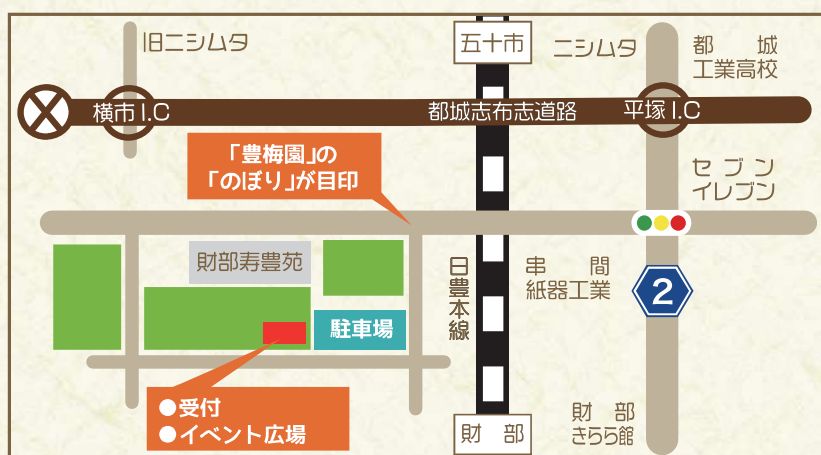

ステージイベント

都城東高等学校吹奏楽部
東霧島龍神太鼓保存会
ベトナム民族踊り
その他出演予定

出演者募集中!
詳しくはお電話ください

会場へのアクセス ※会場付近には案内板・のぼりが設置されています。

うめ収穫祭 2019 スタッフ募集中! 詳しくはお電話ください。